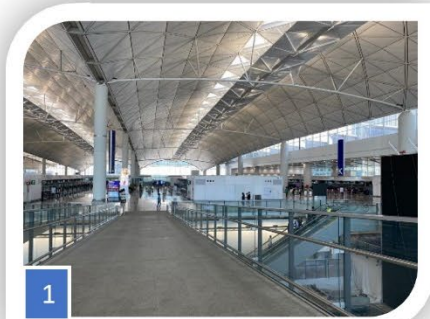

## A New Campus comes to service!

Our new permanent campus has now come to service! It is located at the 9<sup>th</sup> floor of HKIA Community Building, adjacent to Terminal 1, and provides 5,500-square-meter facilities incorporating new resources to accommodate more students.

## 新校舍經已投入服務！

航空學院新永久校舍經已投入服務！校舍位於一號客運大樓旁的機場員工綜合大樓九樓全層，佔地 5,500 平方米，設有不少全新設施以培訓更多學員。

1  
ICAO Classroom  
ICAO 課室

3  
Auditorium  
禮堂

2  
Classroom  
課室

4  
Executive Lecture Hall  
行政人員課室

5  
Air Traffic Control Training Centre  
航空交通管制培訓中心

Photos are for reference only 圖片只供參考

由一號客運大樓前往學院  
(位於機場員工綜合大樓的上課地點)

1

由落客區步入一號客運大樓

2

到達一號客運大樓七樓離港層，往右轉。

3

往前走到旅客登記行段 L 行段，右方為前往機場員工綜合大樓連接天橋入口。