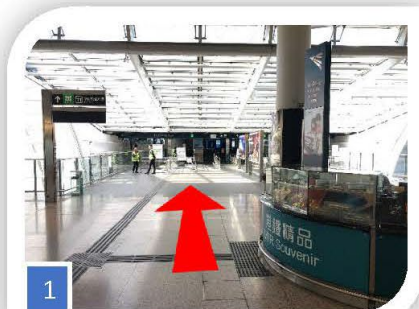

入口在學院接待處的右方。

由機場地面運輸中心前往學院  
(位於機場商業大樓的上課地點)

1

於機場地面運輸中心下車後，  
往一號客運大樓方向走到巴士售票處。

2

於巴士站售票處附近的通道前往機場商業大樓。

3

通道前往機場商業大樓。

4

沿行人過路線，前往機場商業大樓入口。

5

機場商業大樓入口前往學院。

由機場快線機場站前往學院  
(位於機場商業大樓的上課地點)

1

到達機場快線機場站。

2

離開機場快線月台後，轉左及沿“接機大堂B”的指示牌往前走。

3

乘搭升降機往三樓。

4

離開一樓客運大樓，往右轉。

5

往前走至暢達道的行人過路線。

6