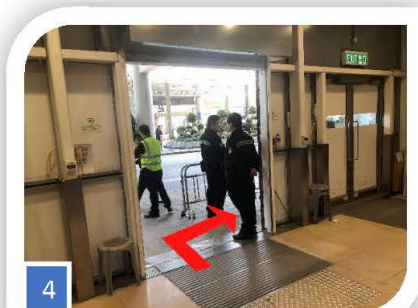

4

離開一樓客運大樓，往右轉。