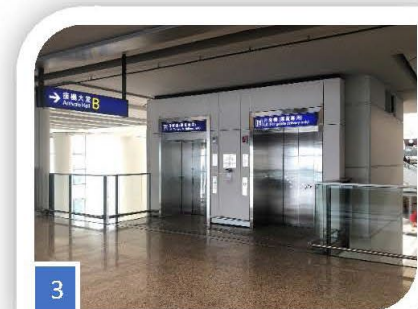

入口在學院接待處的右方。

由機場地面運輸中心前往學院  
(位於機場商業大樓的上課地點)

1

於機場地面運輸中心下車後，  
往一號客運大樓方向走到巴士售票處。

2

於巴士站售票處附近的通道前往機場商業大樓。

3

通道前往機場商業大樓。

4

沿行人過路線，前往機場商業大樓入口。

5

機場商業大樓入口前往學院。

由機場快線機場站前往學院  
(位於機場商業大樓的上課地點)

1

到達機場快線機場站。

2

離開機場快線月台後，轉左及沿“接機大堂B”的指示牌往前走。

3

乘搭升降機往三樓。

4

離開一樓客運大樓，往右轉。

5

往前走至暢達道的行人過路線。

6