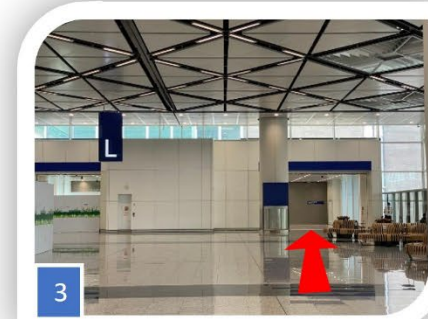

## A New Campus comes to service!

Our new permanent campus has now come to service! It is located at the 9<sup>th</sup> floor of HKIA Community Building, adjacent to Terminal 1, and provides 5,500-square-meter facilities incorporating new resources to accommodate more students.

## 新校舍經已投入服務！

航空學院新永久校舍經已投入服務！校舍位於一號客運大樓旁的機場員工綜合大樓九樓全層，佔地 5,500 平方米，設有不少全新設施以培訓更多學員。

1  
ICAO Classroom  
ICAO 課室

3  
Auditorium  
禮堂

2  
Classroom  
課室

4  
Executive Lecture Hall  
行政人員課室

5  
Air Traffic Control Training Centre  
航空交通管制培訓中心

Photos are for reference only 圖片只供參考

由一號客運大樓前往學院  
(位於機場員工綜合大樓的上課地點)

1

由落客區步入一號客運大樓

2

到達一號客運大樓七樓離港層，往右轉。

3

往前走到旅客登記行段 L 行段，右方為前往機場員工綜合大樓連接天橋入口。

4

左轉乘搭扶手梯。

5

乘搭扶手梯到達九樓。

6

入口在學院接待處的右方。