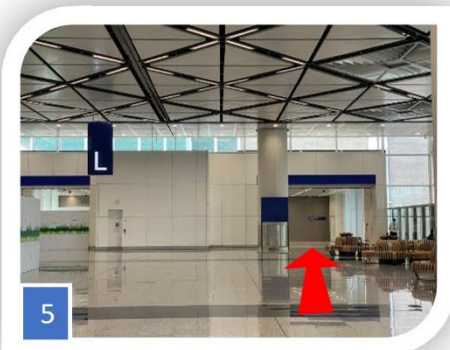

Photos are for reference only 圖片只供參考

由一號客運大樓前往學院  
(位於機場員工綜合大樓的上課地點)

1

由落客區步入一號客運大樓

2

到達一號客運大樓七樓離港層，往右轉。

3

往前走到旅客登記行段 L 行段，右方為前往機場員工綜合大樓連接天橋入口。

### 由機場快線機場站前往學院 (位於機場員工綜合大樓的上課地點)

1

到達機場快線機場站。

2

沿“旅客登記行段F-L”的指示牌，  
離開機場快線月台。

3

沿斜路往前走，便到達一樓客運大樓  
七樓離港層旅客登記行段。

4

到達一樓客運大樓，往右轉。

5

往前走到L行段，右方為前往機場  
員工綜合大樓連接天橋入口。

6

左轉乘搭扶手梯。

7

乘搭扶手梯到達九樓。

8

入口在學院接待處的右方。

由機場地面運輸中心前往學院  
(位於機場商業大樓的上課地點)

1

於機場地面運輸中心下車後，  
往一號客運大樓方向走到巴士售票處。

2

於巴士站售票處附近的通道前往機場商業大樓。

3

通道前往機場商業大樓。