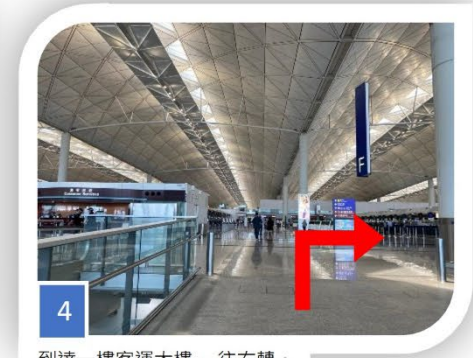

Photos are for reference only 圖片只供參考

由一號客運大樓前往學院  
(位於機場員工綜合大樓的上課地點)

1

由落客區步入一號客運大樓

2

到達一號客運大樓七樓離港層，往右轉。

3

往前走到旅客登記行段 L 行段，右方為前往機場員工綜合大樓連接天橋入口。

### 由機場快線機場站前往學院 (位於機場員工綜合大樓的上課地點)

1

到達機場快線機場站。

2

沿“旅客登記行段F-L”的指示牌，  
離開機場快線月台。

3

沿斜路往前走，便到達一樓客運大樓  
七樓離港層旅客登記行段。

4

到達一樓客運大樓，往右轉。

5

往前走到L行段，右方為前往機場  
員工綜合大樓連接天橋入口。

6

左轉乘搭扶手梯。

7

乘搭扶手梯到達九樓。

8

入口在學院接待處的右方。

由機場地面運輸中心前往學院  
(位於機場商業大樓的上課地點)

1

於機場地面運輸中心下車後，  
往一號客運大樓方向走到巴士售票處。

2

於巴士站售票處附近的通道前往機場商業大樓。

3

通道前往機場商業大樓。