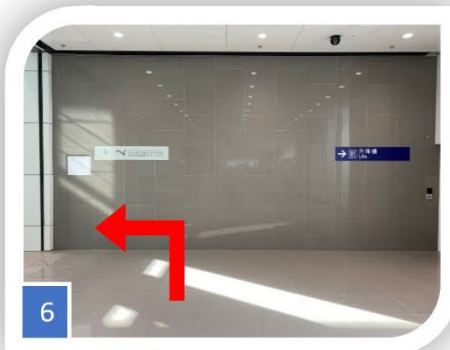

由機場快線機場站前往學院 (位於機場員工綜合大樓的上課地點)

1

2

3

4

5

6

左轉乘搭扶手梯。

7

8