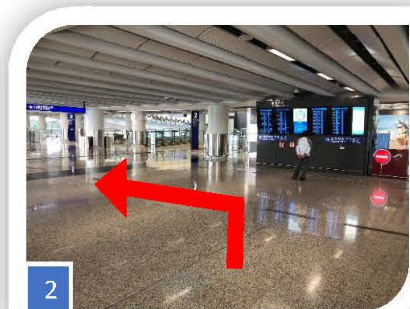

入口在學院接待處的右方。

由機場地面運輸中心前往學院  
(位於機場商業大樓的上課地點)

1

於機場地面運輸中心下車後，  
往一號客運大樓方向走到巴士售票處。

2

於巴士站售票處附近的通道前往機場商業大樓。

3

通道前往機場商業大樓。

4

沿行人過路線，前往機場商業大樓入口。

5

機場商業大樓入口前往學院。

由機場快線機場站前往學院  
(位於機場商業大樓的上課地點)

1

到達機場快線機場站。

2

離開機場快線月台後，轉左及沿“接機大堂B”的指示牌往前走。

3

乘搭升降機往三樓。

4

離開一樓客運大樓，往右轉。

5

往前走至暢達道的行人過路線。

6