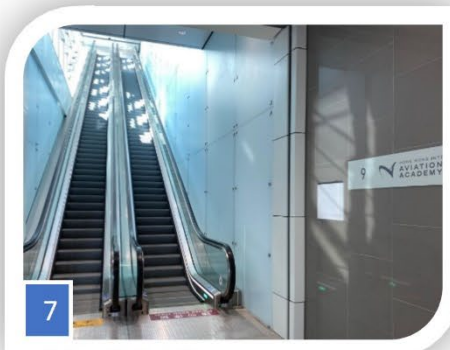

到達一樓客運大樓，往右轉。

5

往前走到L行段，右方為前往機場  
員工綜合大樓連接天橋入口。

6

左轉乘搭扶手梯。

7

乘搭扶手梯到達九樓。

8

入口在學院接待處的右方。

由機場地面運輸中心前往學院  
(位於機場商業大樓的上課地點)

1

於機場地面運輸中心下車後，  
往一號客運大樓方向走到巴士售票處。

2

於巴士站售票處附近的通道前往機場商業大樓。

3

通道前往機場商業大樓。